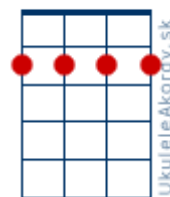

Ukulele Akordy pre sopránové, koncertné a tenorové ukulele v štandardnom ladení (G C E A)

www.ukuleleakordy.sk

A akordy

Bb = A# akordy

B akordy

B

Bm

Baug

Bdim

B7

Bm7

Bmaj7

B6

Bm6

Badd9

Bm9

 F	 Fm	 Faug	 Fdim	 F7	 Fm7	 Fmaj7
 F6	 Fm6	 Fadd9	 Fm9	 F9	 Fsus2	 Fsus4
 F7sus4						

Gb = F# akordy

 Gb	 Gbm	 Gbaug	 Gbdim	 Gb7	 Gbm6	 Gbadd9
 Gbm9	 Gb9	 Gbsus2	 Gbsus4	 Gb7sus4		

G akordy

 G	 Gm	 Gaug	 Gdim	 G7	 Gm7	 Gmaj7
 G6	 Gm6	 Gadd9	 Gm9	 G9	 Gsus2	 Gsus4
 G7sus4						

Ab = G# akordy

 Ab	 Abm	 Abaug	 Ab7	 Abm7	 Abmaj7	 Ab6
 Abm6	 Abadd9	 Abm9	 Ab9	 Absus2	 Absus4	 Ab7sus4