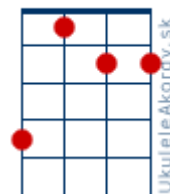

Ukulele Akordy pre sopránové, koncertné a tenorové ukulele v štandardnom ladení (G C E A)

www.ukuleleakordy.sk

A akordy

Bb = A# akordy

B akordy

B

Bm

Baug

Bdim

B7

Bm7

Bmaj7

B6

Bm6

Badd9

Bm9

B9

Bsus2

Bsus4

B7sus4

C akordy

C

Cm

Caug

Ab = G# akordy

 Ab	 Abm	 Abaug	 Ab7	 Abm7	 Abmaj7	 Ab6
 Abm6	 Abadd9	 Abm9	 Ab9	 Absus2	 Absus4	 Ab7sus4