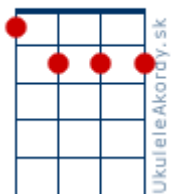

Ukulele Akordy pre sopránové, koncertné a tenorové ukulele v štandardnom ladení (G C E A)

www.ukuleleakordy.sk

A akordy

Bb = A# akordy

B akordy

B

Bm

Baug

Bdim

B7

Bm7

Bmaj7

B6

Bm6

Badd9

Bm9

B9

Bsus2

Bsus4

B7sus4

C akordy

C

Cm

Caug

Ab = G# akordy

 Ab	 Abm	 Abaug	 Ab7	 Abm7	 Abmaj7	 Ab6
 Abm6	 Abadd9	 Abm9	 Ab9	 Absus2	 Absus4	 Ab7sus4