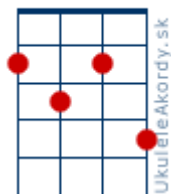

Ukulele Akordy pre sopránové, koncertné a tenorové ukulele v štandardnom ladení (G C E A)

www.ukuleleakordy.sk

A akordy

Bb = A# akordy

B akordy

B

Bm

Baug

Bdim

B7

Bm7

Bmaj7

B6

Bm6

Badd9

Bm9

B9

Bsus2

Bsus4

B7sus4

C akordy

C

Cm

Caug

Ab = G# akordy

 Ab	 Abm	 Abaug	 Ab7	 Abm7	 Abmaj7	 Ab6
 Abm6	 Abadd9	 Abm9	 Ab9	 Absus2	 Absus4	 Ab7sus4