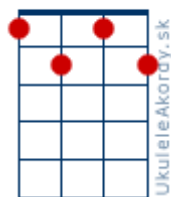

Ukulele Akordy pre sopránové, koncertné a tenorové ukulele v štandardnom ladení (G C E A)

www.ukuleleakordy.sk

A akordy

Bb = A# akordy

B akordy

B

Bm

Baug

Bdim

B7

Bm7

Bmaj7

B6

Bm6

Badd9

Bm9

 F	 Fm	 Faug	 Fdim	 F7	 Fm7	 Fmaj7
 F6	 Fm6	 Fadd9	 Fm9	 F9	 Fsus2	 Fsus4
 F7sus4						

Gb = F# akordy

 Gb	 Gbm	 Gbaug	 Gbdim	 Gb7	 Gbm6	 Gbadd9
 Gbm9	 Gb9	 Gbsus2	 Gbsus4	 Gb7sus4		

G akordy

 G	 Gm	 Gaug	 Gdim	 G7	 Gm7	 Gmaj7
 G6	 Gm6	 Gadd9	 Gm9	 G9	 Gsus2	 Gsus4
 G7sus4						

Ab = G# akordy

 Ab	 Abm	 Abaug	 Ab7	 Abm7	 Abmaj7	 Ab6
 Abm6	 Abadd9	 Abm9	 Ab9	 Absus2	 Absus4	 Ab7sus4