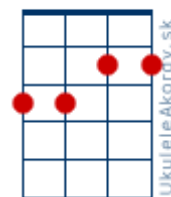

Ukulele Akordy pre sopránové, koncertné a tenorové ukulele v štandardnom ladení (G C E A)

www.ukuleleakordy.sk

A akordy

Bb = A# akordy

B akordy

B

Bm

Baug

Bdim

B7

Bm7

Bmaj7

B6

Bm6

Badd9

Bm9

B9

Bsus2

Bsus4

B7sus4

C akordy

C

Cm

Caug

Ab = G# akordy

 Ab	 Abm	 Abaug	 Ab7	 Abm7	 Abmaj7	 Ab6
 Abm6	 Abadd9	 Abm9	 Ab9	 Absus2	 Absus4	 Ab7sus4