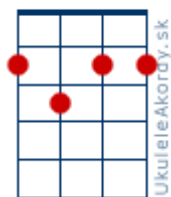

Ukulele Akordy pre sopránové, koncertné a tenorové ukulele v štandardnom ladení (G C E A)

www.ukuleleakordy.sk

A akordy

Bb = A# akordy

B akordy

B

Bm

Baug

Bdim

B7

Bm7

Bmaj7

B6

Bm6

Badd9

Bm9

 F	 Fm	 Faug	 Fdim	 F7	 Fm7	 Fmaj7
 F6	 Fm6	 Fadd9	 Fm9	 F9	 Fsus2	 Fsus4
 F7sus4						

Gb = F# akordy

 Gb	 Gbm	 Gbaug	 Gbdim	 Gb7	 Gbm6	 Gbadd9
 Gbm9	 Gb9	 Gbsus2	 Gbsus4	 Gb7sus4		

G akordy

 G	 Gm	 Gaug	 Gdim	 G7	 Gm7	 Gmaj7
 G6	 Gm6	 Gadd9	 Gm9	 G9	 Gsus2	 Gsus4
 G7sus4						

Ab = G# akordy

 Ab	 Abm	 Abaug	 Ab7	 Abm7	 Abmaj7	 Ab6
 Abm6	 Abadd9	 Abm9	 Ab9	 Absus2	 Absus4	 Ab7sus4