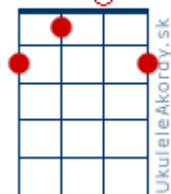

Ukulele Akordy pre sopránové, koncertné a tenorové ukulele v štandardnom ladení (G C E A)

www.ukuleleakordy.sk

A akordy

Bb = A# akordy

B akordy

B

Bm

Baug

Bdim

B7

Bm7

Bmaj7

B6

Bm6

Badd9

Bm9

B9

Bsus2

Bsus4

B7sus4

C akordy

C

Cm

Caug

Ab = G# akordy

 Ab	 Abm	 Abaug	 Ab7	 Abm7	 Abmaj7	 Ab6
 Abm6	 Abadd9	 Abm9	 Ab9	 Absus2	 Absus4	 Ab7sus4