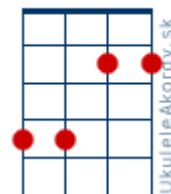

Ukulele Akordy pre sopránové, koncertné a tenorové ukulele v štandardnom ladení (G C E A)

www.ukuleleakordy.sk

A akordy

Bb = A# akordy

B akordy

B

Bm

Baug

Bdim

B7

Bm7

Bmaj7

B6

Bm6

Badd9

Bm9

B9

Bsus2

Bsus4

B7sus4

C akordy

C

Cm

Caug

Ab = G# akordy

 Ab	 Abm	 Abaug	 Ab7	 Abm7	 Abmaj7	 Ab6
 Abm6	 Abadd9	 Abm9	 Ab9	 Absus2	 Absus4	 Ab7sus4