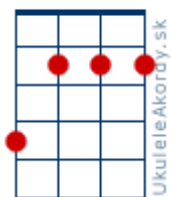

Ukulele Akordy pre sopránové, koncertné a tenorové ukulele v štandardnom ladení (G C E A)

www.ukuleleakordy.sk

A akordy

Bb = A# akordy

B akordy

B

Bm

Baug

Bdim

B7

Bm7

Bmaj7

B6

Bm6

Badd9

Bm9

 F	 Fm	 Faug	 Fdim	 F7	 Fm7	 Fmaj7
 F6	 Fm6	 Fadd9	 Fm9	 F9	 Fsus2	 Fsus4
 F7sus4						

Gb = F# akordy

 Gb	 Gbm	 Gbaug	 Gbdim	 Gb7	 Gbm6	 Gbadd9
 Gbm9	 Gb9	 Gbsus2	 Gbsus4	 Gb7sus4		

G akordy

 G	 Gm	 Gaug	 Gdim	 G7	 Gm7	 Gmaj7
 G6	 Gm6	 Gadd9	 Gm9	 G9	 Gsus2	 Gsus4
 G7sus4						

Ab = G# akordy

 Ab	 Abm	 Abaug	 Ab7	 Abm7	 Abmaj7	 Ab6
 Abm6	 Abadd9	 Abm9	 Ab9	 Absus2	 Absus4	 Ab7sus4