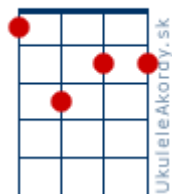

Ukulele Akordy pre sopránové, koncertné a tenorové ukulele v štandardnom ladení (G C E A)

www.ukuleleakordy.sk

A akordy

Bb = A# akordy

B akordy

B

Bm

Baug

Bdim

B7

Bm7

Bmaj7

B6

Bm6

Badd9

Bm9

B9

Bsus2

Bsus4

B7sus4

C akordy

C

Cm

Caug

Ab = G# akordy

 Ab	 Abm	 Abaug	 Ab7	 Abm7	 Abmaj7	 Ab6
 Abm6	 Abadd9	 Abm9	 Ab9	 Absus2	 Absus4	 Ab7sus4