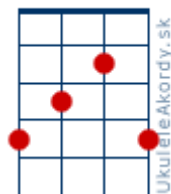

Ukulele Akordy pre sopránové, koncertné a tenorové ukulele v štandardnom ladení (G C E A)

www.ukuleleakordy.sk

A akordy

Bb = A# akordy

B akordy

B

Bm

Baug

Bdim

B7

Bm7

Bmaj7

B6

Bm6

Badd9

Bm9

B9

Bsus2

Bsus4

B7sus4

C akordy

C

Cm

Caug

Ab = G# akordy

 Ab	 Abm	 Abaug	 Ab7	 Abm7	 Abmaj7	 Ab6
 Abm6	 Abadd9	 Abm9	 Ab9	 Absus2	 Absus4	 Ab7sus4