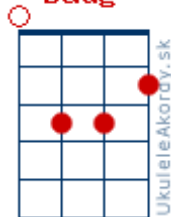

Ukulele Akordy pre sopránové, koncertné a tenorové ukulele v štandardnom ladení (G C E A)

www.ukuleleakordy.sk

A akordy

Bb = A# akordy

B akordy

B

Bm

Baug

Bdim

B7

Bm7

Bmaj7

B6

Bm6

Badd9

Bm9

 F	 Fm	 Faug	 Fdim	 F7	 Fm7	 Fmaj7
 F6	 Fm6	 Fadd9	 Fm9	 F9	 Fsus2	 Fsus4
 F7sus4						

Gb = F# akordy

 Gb	 Gbm	 Gbaug	 Gbdim	 Gb7	 Gbm6	 Gbadd9
 Gbm9	 Gb9	 Gbsus2	 Gbsus4	 Gb7sus4		

G akordy

 G	 Gm	 Gaug	 Gdim	 G7	 Gm7	 Gmaj7
 G6	 Gm6	 Gadd9	 Gm9	 G9	 Gsus2	 Gsus4
 G7sus4						

Ab = G# akordy

 Ab	 Abm	 Abaug	 Ab7	 Abm7	 Abmaj7	 Ab6
 Abm6	 Abadd9	 Abm9	 Ab9	 Absus2	 Absus4	 Ab7sus4