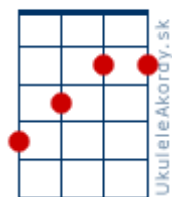

Ukulele Akordy pre sopránové, koncertné a tenorové ukulele v štandardnom ladení (G C E A)

www.ukuleleakordy.sk

A akordy

Bb = A# akordy

B akordy

B

Bm

Baug

Bdim

B7

Bm7

Bmaj7

B6

Bm6

Badd9

Bm9

 F	 Fm	 Faug	 Fdim	 F7	 Fm7	 Fmaj7
 F6	 Fm6	 Fadd9	 Fm9	 F9	 Fsus2	 Fsus4
 F7sus4						

Gb = F# akordy

 Gb	 Gbm	 Gbaug	 Gbdim	 Gb7	 Gbm6	 Gbadd9
 Gbm9	 Gb9	 Gbsus2	 Gbsus4	 Gb7sus4		

G akordy

 G	 Gm	 Gaug	 Gdim	 G7	 Gm7	 Gmaj7
 G6	 Gm6	 Gadd9	 Gm9	 G9	 Gsus2	 Gsus4
 G7sus4						

Ab = G# akordy

 Ab	 Abm	 Abaug	 Ab7	 Abm7	 Abmaj7	 Ab6
 Abm6	 Abadd9	 Abm9	 Ab9	 Absus2	 Absus4	 Ab7sus4