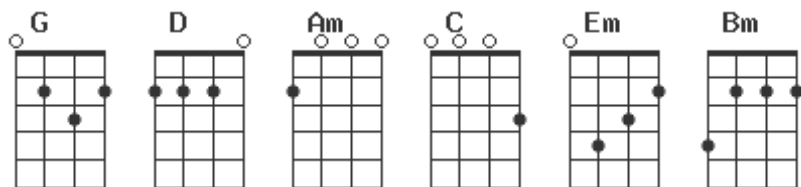

# Imt Smile - Opri sa o mňa

( [www.ukuleleakordy.sk](http://www.ukuleleakordy.sk) )

G ... D ... Am ... C ... Em

**G** Opri sa o mňa,  
**Em** bude ti dobre,  
**Bm** svet bude krásny  
**G** a nebo modré.

Opri sa o mňa,  
zabudneš na to,  
že občas býva  
na cestách blato.

Opri sa o mňa,  
bude ti dobre,  
svet bude krásny  
a nebo modré.

Opri sa o mňa,  
zabudneš na to,  
že občas býva  
na cestách blato.

Človeku **Em** je vtedy **D** dobre, **Bm** ..... **Am**  
keď sa má o koho oprieť.

Človeku je vtedy dobre,  
keď sa má o koho oprieť.

Opri sa o mňa,  
to ozaj lieči,  
hodiš za seba  
všetky zlé veci.

Počúvaj dobre,  
vravím ti vopred,  
stále sa budeš  
môcť o mňa oprieť.