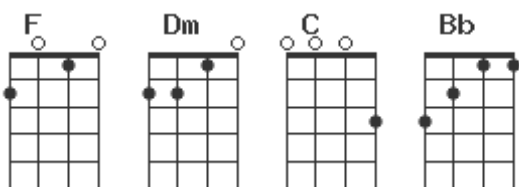

# Imt Smile - Budeme to stále my

( www.ukuleleakordy.sk )

F ... Dm ... F ... Dm

F čierna tma s bielym svetlom

Dm ticho sa s zhlukom stretlo

F lesklý lak s matným lakom

Dm anarchia a zákon

F budúcnosť v minulosti

Dm pokoj ukrytý v zlosti

F otázka s odpoveďou

C ty so mnou a ja s tebou

Bb budeme to stále C my

štyri oči, Dm štyri dlane

Bb budeme to stále C my

nech sa stane, Dm čo sa stane

Bb budeme to stále C my

F klukatá cesta s rovnou

C ja s tebou, ty so mnou

Bb budeme to stále C my

štyri oči, Dm štyri dlane

Bb budeme to stále C my

nech sa stane, Dm čo sa stane

Bb budeme to stále C my

pri stole, či Dm v posteli